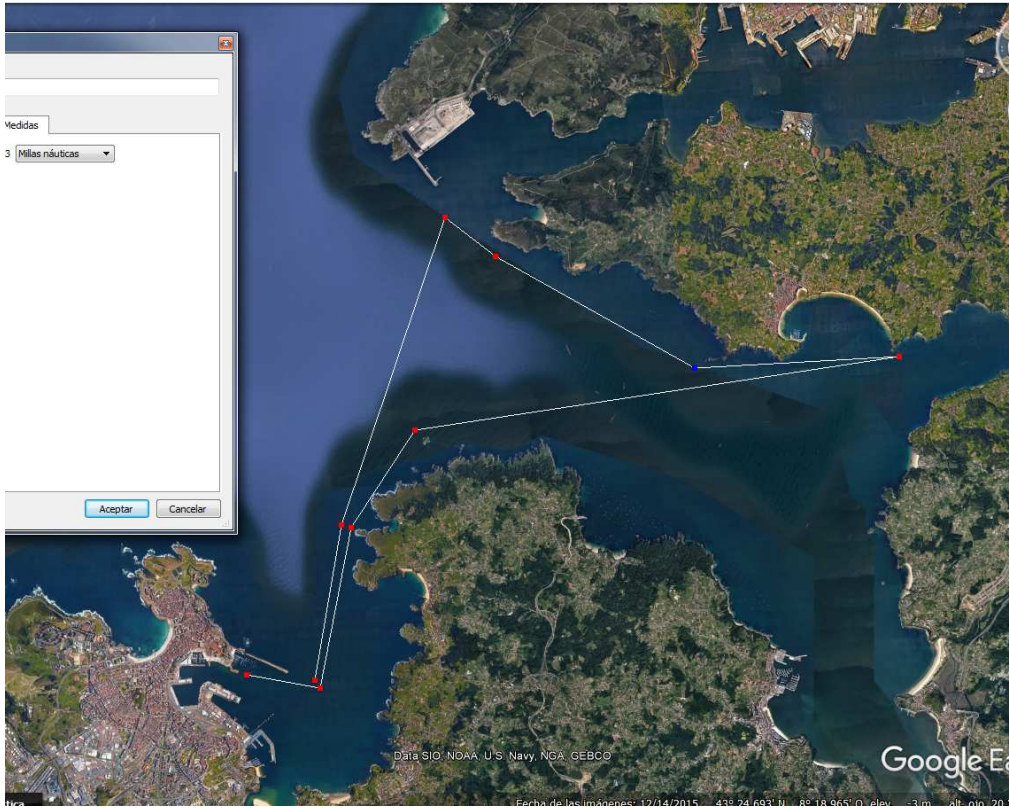

ANEXO INSTRUCCIONES DE REGATA TROFEO GUISANDA A DOS

Recorrido 3: Salida – Pto Exterior Ferrol Er – Mourón (Ares) Br – Marola Br – Guisanda Er – Llegada 21 millas aprox.

Recorrido 4: Salida - Pto Exterior Ferrol Br – Chino Br - Marola Er – Mourón Br – Marola Br – Guisanda Er – Llegada 27 millas aprox.